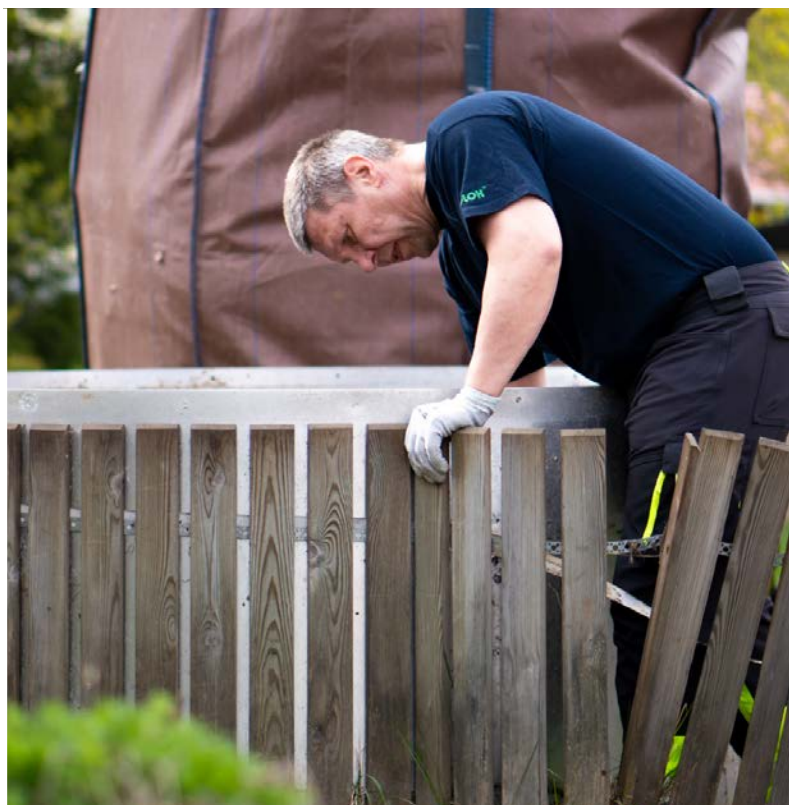

UPPGRADERINGSPAKET FÖR MOLOK CLASSIC

DAGS FÖR EN UPPRUSTNING? UPPDATERA DIN MOLOK CLASSIC

Är det dags att snygga till era Molokbehållare?

Vi på San Sac har de perfekta uppgraderingspaketeten för att ge dina Molok Classic-behållare den ultimata uppdateringen.