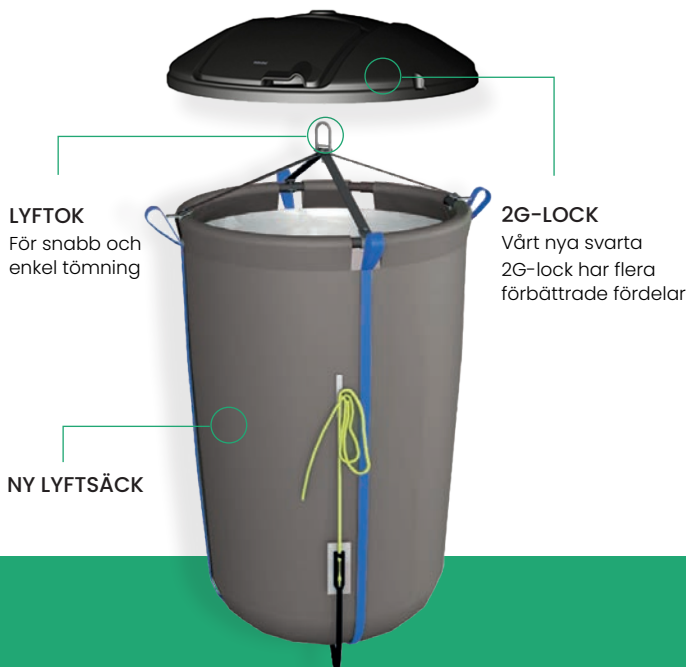

STORA PAKETET

Vårt stora uppgraderingspaket "Stora paketet" innehåller allt du behöver för att byta från gångjärn till 1-krok – Det vi även kallar för SnabbSystem!

Behöver ni hjälp med montering och bortforsling av gamla komponenter? Inga problem, vi erbjuder även denna service till våra kunder!

FÖRE

EFTER

Byte av panel, lock och skylt gör din Molok som ny!

PANELBYTE
Välj mellan två utföranden av tålig panel.

	BAS PAKETET	STORA PAKETET
Panel	✓	✓
Panelringar	✓	✓
Skylt	✓	✓
Nytt 2G-lock	✗	✓
Snabbsystem (1-krok)	✗	✓
Lyftsäck	✗	✓
Lås för inkastlucka	✗	(Finns som tillval)