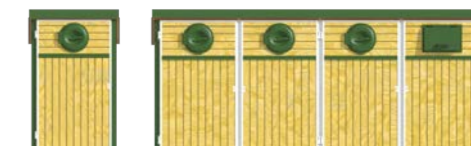

LÄTTPLACERAD OCH NÄRPRODUCERAD

Kvalitetsprodukten Hannäs är helt Svenskproducerad och kräver inget markarbete utan kan placeras direkt på plant underlag med hjälp av stödfötter.

Upptäck alla möjligheter som finns med våra populära Hannässkåp!