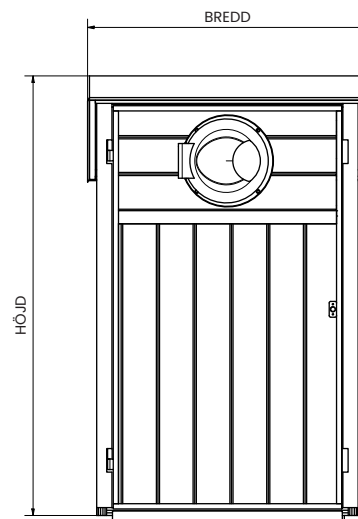

Hur många sorteringsfraktioner behöver du? Välj Hannäs från bredden 1-4 skåp.

BYGG DITT HANNÄS!

Skanna koden och formge ditt eget Hannässkåp i vårt designverktyg!

ARTIKLAR

ART NR	KÄRL MAXVOLYM	BREDD*(mm)	DJUP*(mm)	HÖJD**(mm)
2689-01	1 x 240 liter	910	990	1590
2689-02	2 x 240 liter	1660	990	1590
2689-03	3 x 240 liter	2410	990	1590
2690-01	1 x 370 liter	1080	1130	1690
2690-02	2 x 370 liter	2000	1130	1690
2690-03	3 x 370 liter	2915	1130	1690
2690-04	4 x 370 liter	3840	1130	1690
2691-01	1 x 660 liter	1080	1510	1690
2691-02	2 x 660 liter	2000	1510	1690
2691-03	3 x 660 liter	2915	1510	1690
2691-04	4 x 660 liter	3840	1510	1690