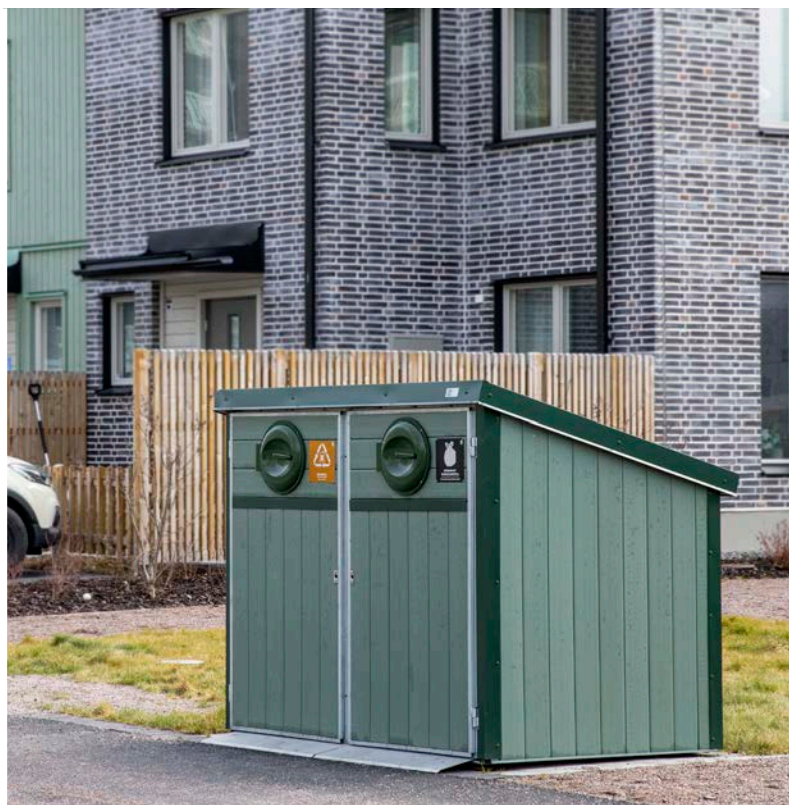

HANNÄS

KÄRLSKÅPET MED KARAKTÄR

EN NATURLIG DEL AV VARDAGEN

HANNÄS

ORDNING OCH REDA I ÖVER 30 ÅR!

Vårt folkära kärlskåp Hannäs har använts runt om i Sverige i över 30 år. Med Hannäs skapar du enkelt en trevlig gårdsmiljö för källsorteringen. Skåpen finns med olika djup samt utföranden och kan därför anpassas efter volym och behov.