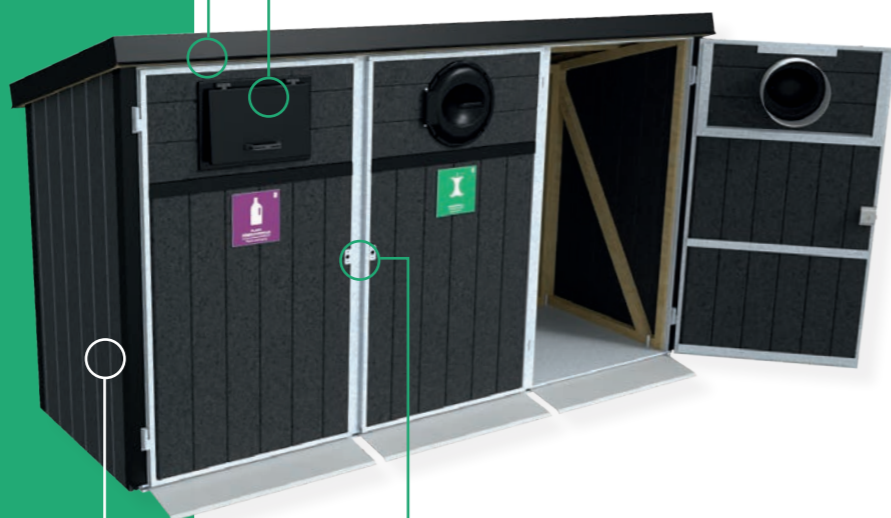

HANNÄS

ORDNING OCH REDA I ÖVER 30 ÅR!

Vårt folkära kärlskåp Hannäs har använts runt om i Sverige i över 30 år. Med Hannäs skapar du enkelt en trevlig gårdsmiljö för källsorteringen. Skåpen finns med olika djup samt utföranden och kan därför anpassas efter volym och behov.

Du kan även utrusta ditt skåp med diverse tillbehör för att förenkla hanteringen vid källsorteringen och tömningar.

Hannässkåpet erbjuder förutom standardutföranden även flera kreativa designalternativ vilket gör att kärlskåpen kan smälta in i alla typer av miljöer.

Därför kallar vi Hannäs - kärlskåpet med karaktär.

STORLEK PÅ SKÅP

Välj skåpdjup. Hannäs finns i mått för 240, 370 eller 660 literskär. Du kan även installera en inkaststyrning om du i framtiden vill ha ett mindre kär i ett större skåp.

Vi reserverar oss för tryckfel samt färgåtergivning. Senaste informationen finns på vår hemsida.

Kan endast monteras på nyproducerade Hannässkåp.

LED-BELYSNING

Tillvalet LED-belysning monteras i underkant av takutsprånget ovanför inkastluckorna. Skymningsrelä tänds automatiskt belysningen när det börjar bli mörkt.

STORT INKAST

Om du är i behov av större inkast så kan du välja tvådelade dörrar. Det är då enkelt att öppna enbart den övre dörren.

DÖRRAR MED VRIDHANDTAG

Du kan även välja till lås med dörrhandtag på ditt skåp.