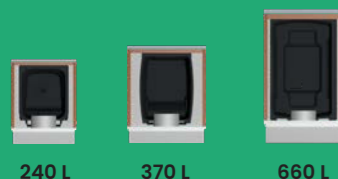

Du kan även utrusta ditt skåp med diverse tillbehör för att förenkla hanteringen vid källsorteringen och tömningar.

Hannässkåpet erbjuder förutom standardutföranden även flera kreativa designalternativ vilket gör att kärlskåpen kan smälta in i alla typer av miljöer.

Därför kallar vi Hannäs - kärlskåpet med karaktär.

STORLEK PÅ SKÅP

Välj skåpdjup. Hannäs finns i mått för 240, 370 eller 660 literskär. Du kan även installera en inkaststyrning om du i framtiden vill ha ett mindre kär i ett större skåp.